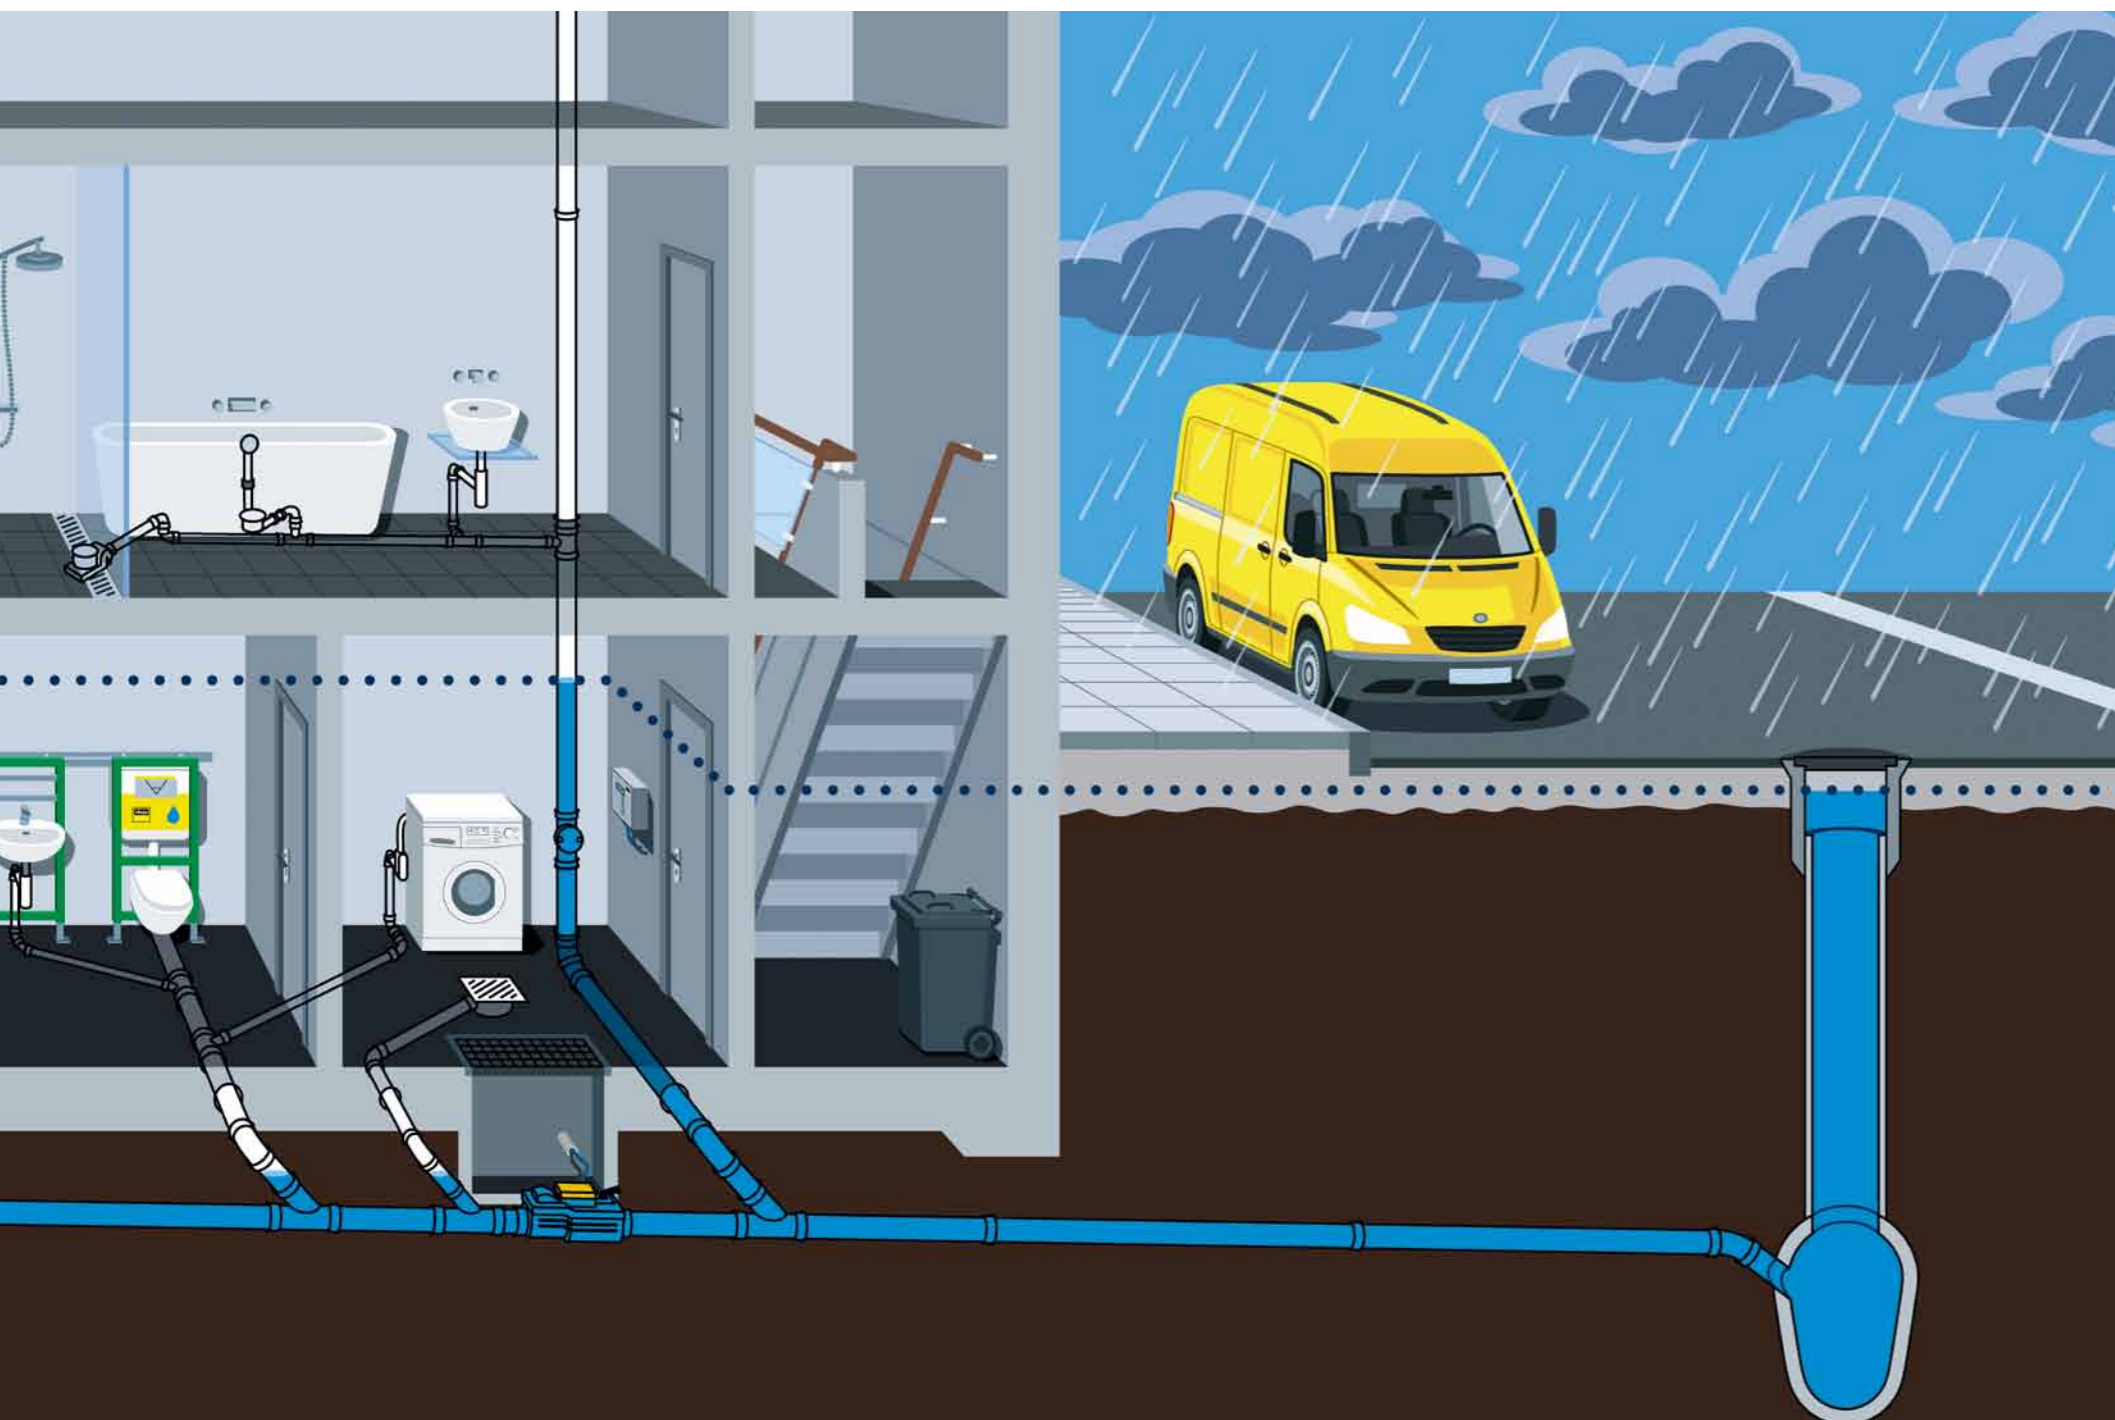

viega

Hyppigere og kraftigere regnvejr skaber store problemer for husejerne

Viegas højvandslukkere hører til markedets allerbedste

Viega Grundfix Plus højvandslukke til fækalieholdigt vand er blevet forbedret med et endnu mere sikkert styresystem. Den er driftsikker, bruger mindre strøm og er pladsbesparende. Grundfix Plus kontrolsystemet efterprøver sig selv dagligt.

Klapperne bliver automatisk åbnet og lukket hver dag. Dermed er man sikret en stabil drift. Ved strømafbrydelse aktiveres batteriet automatisk.

Viega Grundfix Plus. Ved tilbageløb udløses et optisk og akustisk signal. Tilbageløbssikringen lukker automatisk. Når tilbageløbet ophører åbner tilbageløbssikringen igen.

Viega Grundfix Plus - til fækalieholdigt vand.

Det nye LCD-display har 3 tastebetjening. Displayet viser den aktuelle driftstatus og klappernes position. Informationerne vises med tekstvisning, ved optisk visning, samt ved akustisk informationsmelding.

- drifttilstand og advarsler (optisk)
- batteridrift og tilbageløb (signal tone)
- overløbsfare ved driftsforstyrrelser (alarm tone)

Viega Optifix 3, kælder afløb med tilbageløbssikring.

- type 5 med tredobbelt højvandslukke (2 automatiske lukkere og en manuel)
- med drejbar og højdejusterbar opsats
- med rist af kunststof, grå
- belastning = 300 kg
- med beskyttelsesfolie til byggeperioden
- med sidetilslutning DN 70, (tilslutningen kan lukkes med den medfølgende prop)